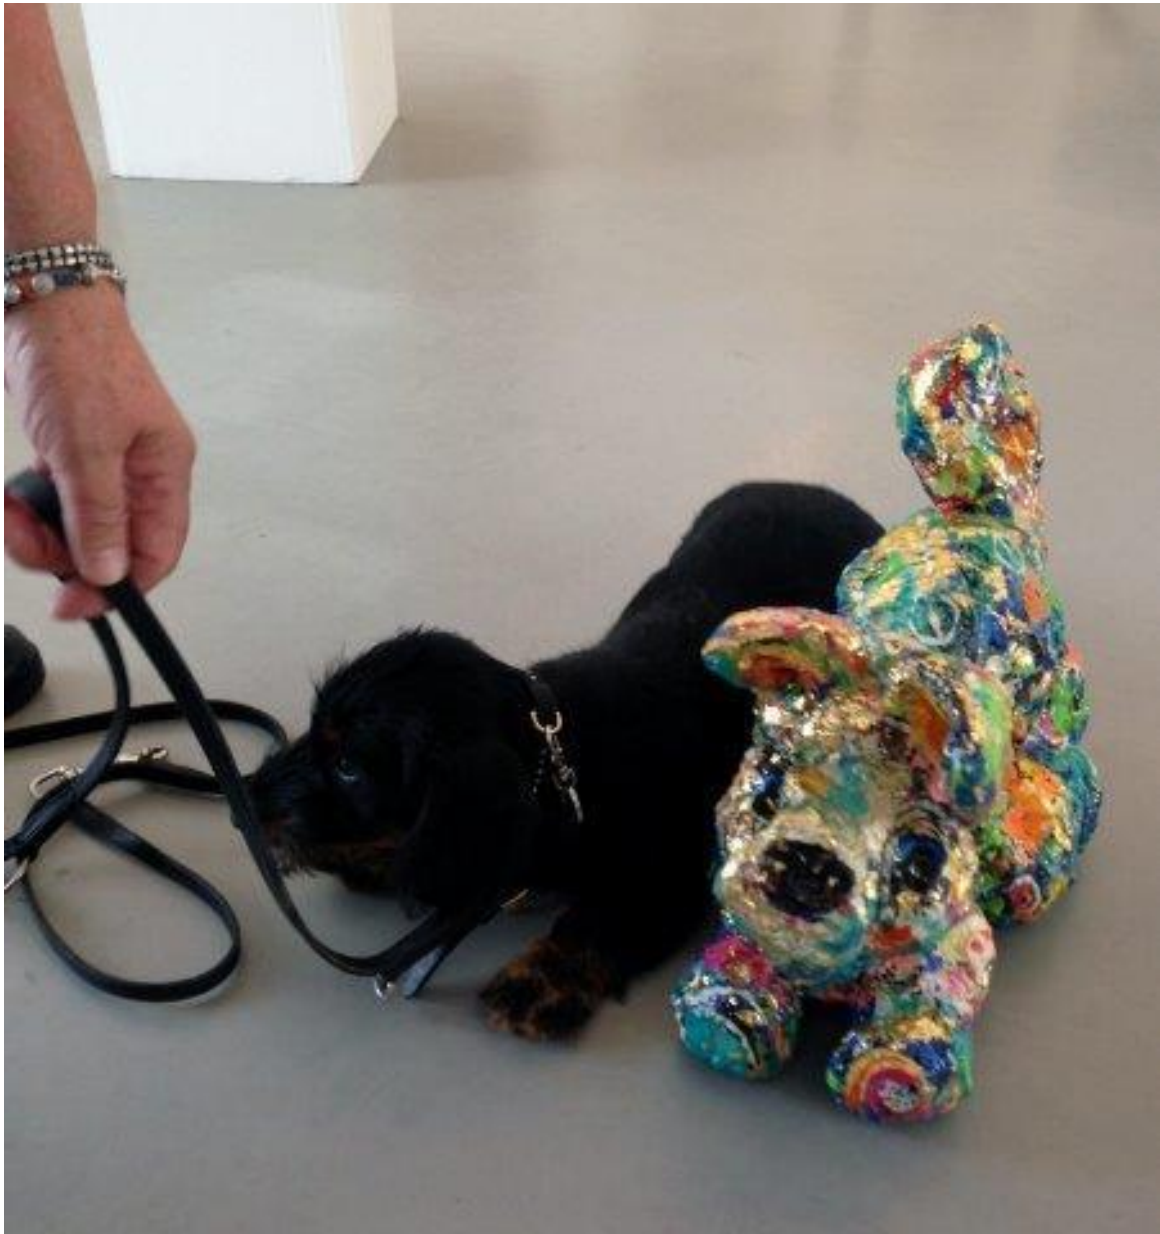

THE SCULPTURE

Trixie Dog Lovable, 39 x 18 x 26 cm, Polyurethan, Polymere, Acryl, Gold, Lackierungen

Trixie Dog Lovable, 39 x 18 x 26 cm, Polyurethan, Polymere, Acryl, Gold, Lackierungen

BEGEGNUNG IN DER GALERIE LILIAN ANDREE RIEHEN
TRIXIE DOG LOVABLE UND FIONA RAUHAAR-DACKEL HUGABLE