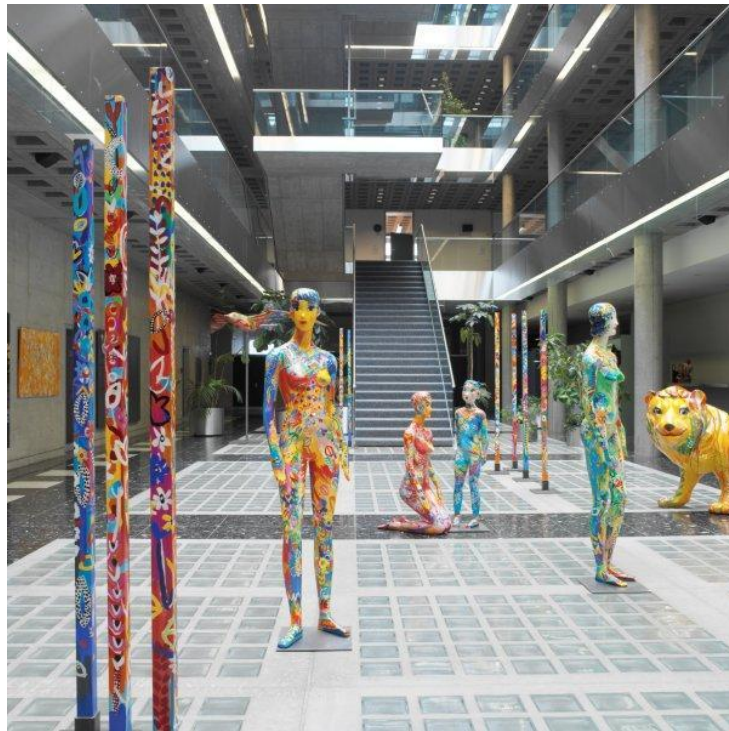

G A L E R I E
LA FORET
MARTIGNY VERBIER

SABETH HOLLAND
PEINTURES

A MARTIGNY
DU 5 MARS AU 24 AVRIL 2005
SA ET LU DE 11 A 18 H
MA A VE DE 14 H A 19 H
ROUTE DU GRAND-SAINT-BERNARD 15

A VERBIER
DU 12 AU 27 FÉVRIER 2005
SA ET LU DE 11 A 18 H
JE ET VE DE 15 H A 19 H
ROUTE DES CREUX 14

SABETH HOLLAND
INSTALLATIONS